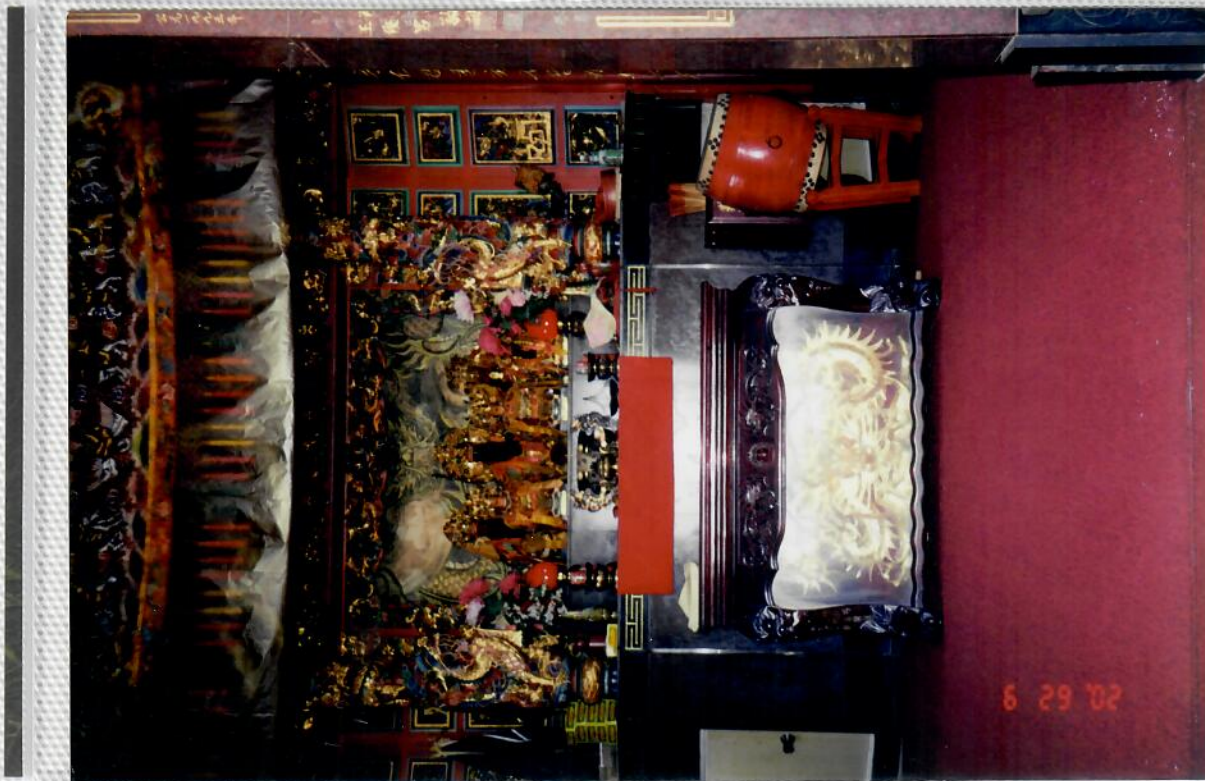

WANGAN ISLAND

鴛鴦谷
天台山
中社
綠蠓龜

將軍港
船帆嶼
網坡口
西吉村

交通部觀光局澎湖國家風景區管理處

6 29 '02

6 28 '02

FROM AN ORIGINAL PAINTING BY
HAWAIIAN ARTIST JANET STEWART ©
TEL: (626) 799-6200

LION ENTERPRISES ©
Quality Photo Safe Albums