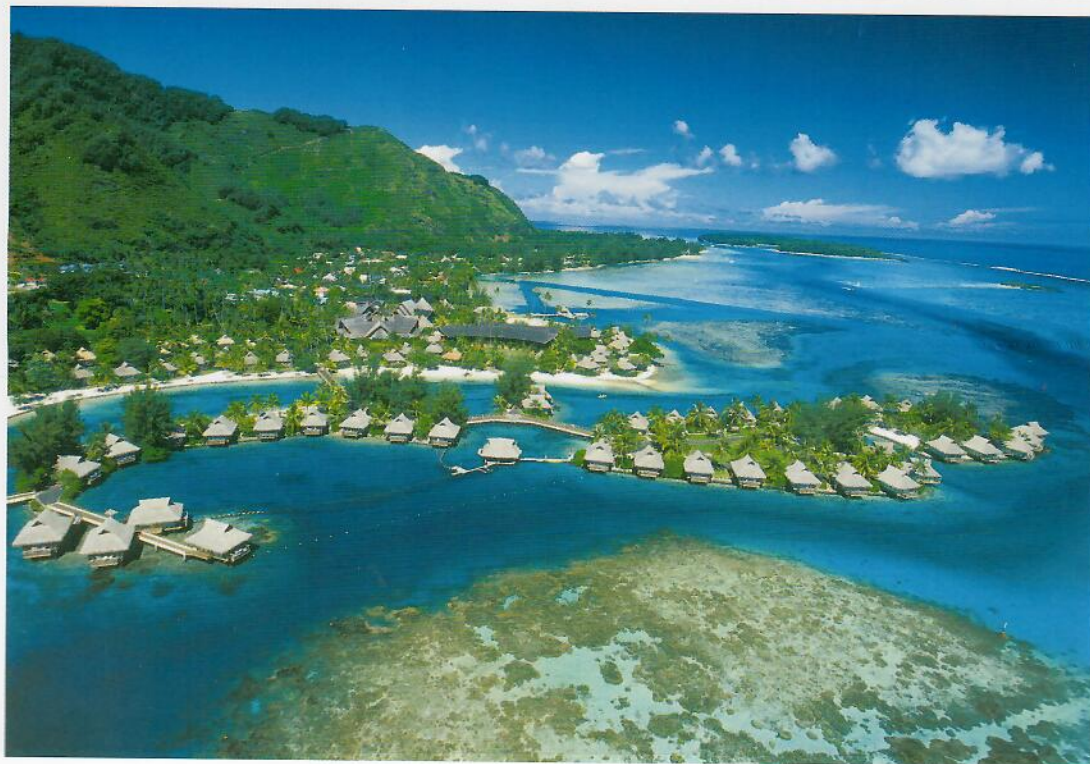

2006 HAAS FIANCING

Photo Album

Tahiti et ses Iles

Vue aérienne de la baie d'Opunohu

Tahiti & Moorea

Moorea

Baie de Vaire

Baie d'Opunohu

Baie de Cook

Aéroport de Faa'a

Tahiti

Tetiaroa

Tahiti et ses îles

Faint, illegible text, possibly bleed-through from the reverse side of the page.

Meet Dada!

Solanda V. Yap

3.63 kg.
(8 lbs.)

48 cm.
(19 in.)

April 6, 1977

Hi George + Linda,

Now we are fine!

cheers,

Fred + dory

Holds up to 48
4" x 6" photos