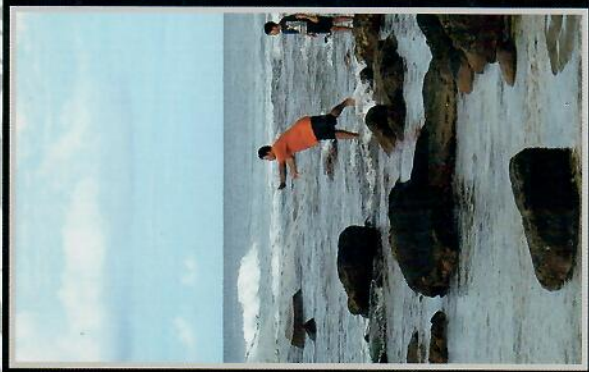

American Samoa