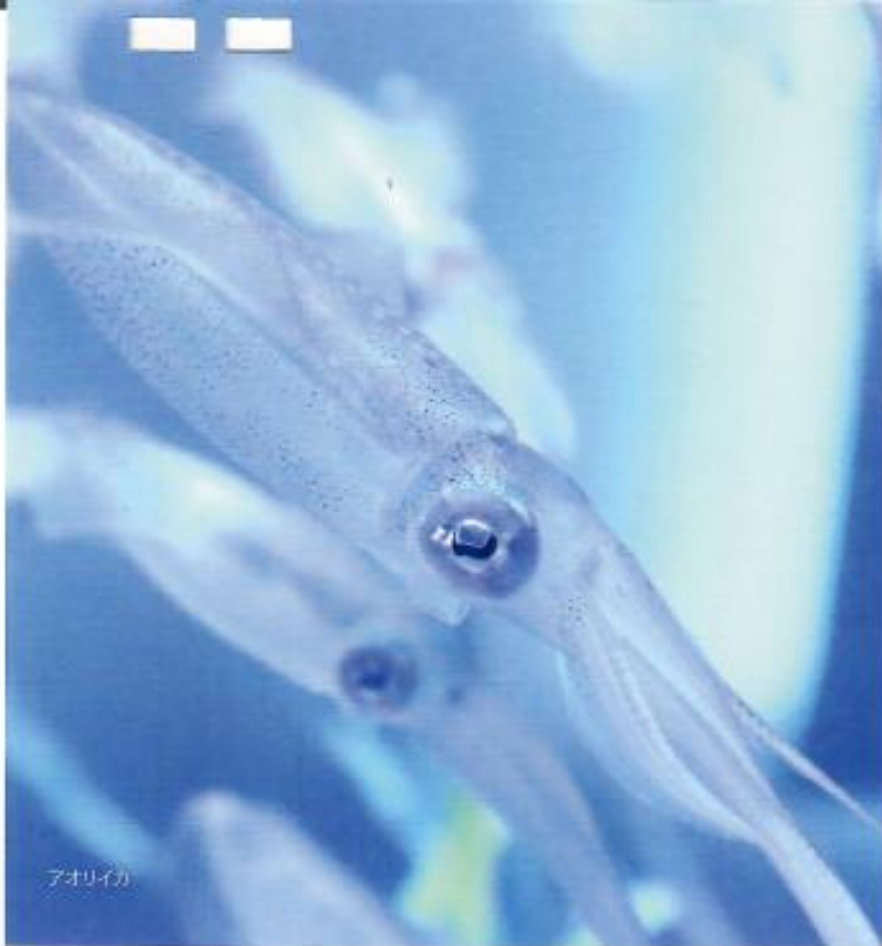

アオリイカ

9

September
2024

Sun	Mon	Tue	Wed	Thu	Fri	Sat
1	2	3	4	5	6	7
8	9	10	11	12	13	14
15	16	17	18	19	20	21
22	23	24	25	26	27	28
29	30