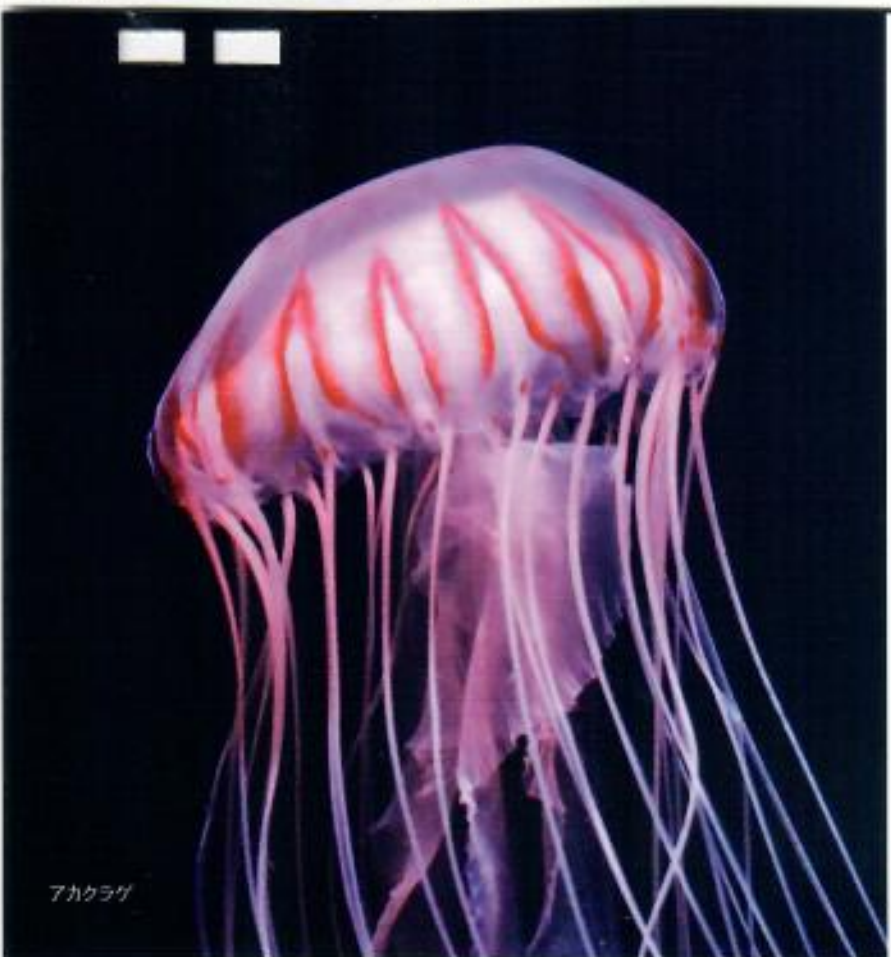

ササノカサゴ
マカサゴ

アカクラゲ

4

April
2024

Sun	Mon	Tue	Wed	Thu	Fri	Sat
	1	2	3	4	5	6
7	8	9	10	11	12	13
14	15	16	17	18	19	20
21	22	23	24	25	26	27
28	29	30